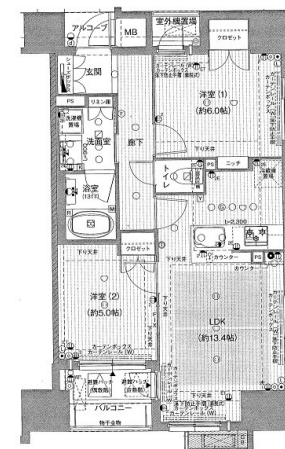

分譲賃貸マンション Eagle Court Karasuma Oike

イーグルコート烏丸御池

京都の中心地、地下鉄烏丸御池駅より徒歩2分・人気の学区

御所南小学校、御池中学校区

11階建・3階 302号

住居専用面積：56.84㎡（17.19坪）

バルコニー面積：4.08㎡

大切な自転車も安心保管

Life Information

地下鉄烏丸線「烏丸御池」駅…徒歩2分
地下鉄で四条駅へ1駅2分
地下鉄で京都駅へ3駅6分

- ◆ 所在地：京都市中京区衣棚通御池下る長浜町159番
- ◆ 交通：地下鉄烏丸線「烏丸御池」駅徒歩2分
- ◆ 建物名：イーグルコート烏丸御池
- ◆ 構造：鉄筋コンクリート造地上11階
- ◆ 築年月：2014年3月
- ◆ 間取タイプ：2LDK
- ◆ 契約期間：2年（新賃料家賃1ヶ月）
- ◆ 地下平置き駐輪場1台契約中（エレベーターで建物内から直接移動できます）
- ◆ 即入居可
- ◆ 設備；食洗器・ウォシュレット・宅配ロッカー