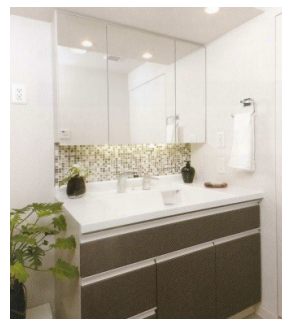

Life Information

地下鉄烏丸線「烏丸御池」駅…徒歩2分
地下鉄で四条駅へ1駅2分
地下鉄で京都駅へ3駅6分

- ◆ 所在地：京都市中京区衣棚通御池下る長浜町159番
- ◆ 交通：地下鉄烏丸線「烏丸御池」駅徒歩2分
- ◆ 建物名：イーグルコート烏丸御池
- ◆ 構造：鉄筋コンクリート造地上11階
- ◆ 築年月：2014年3月
- ◆ 間取タイプ：2LDK
- ◆ 契約期間：2年（新賃料家賃1ヶ月）
- ◆ 地下平置き駐輪場1台契約中（エレベーターで建物内から直接移動できます）
- ◆ 即入居可
- ◆ 設備；食洗器・ウォシュレット・宅配ロッカー