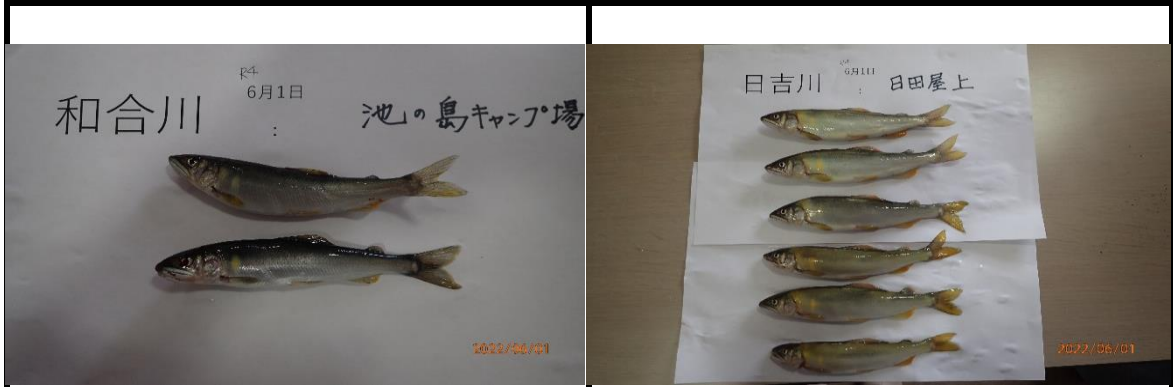

早木戸川	中組	友釣り	1.0h	早木戸川	戸口	友釣り	1.0h
13 cm ~	15 cm	15 g ~	30 g	14.5 cm ~	14.5 cm	25 g ~	30 g